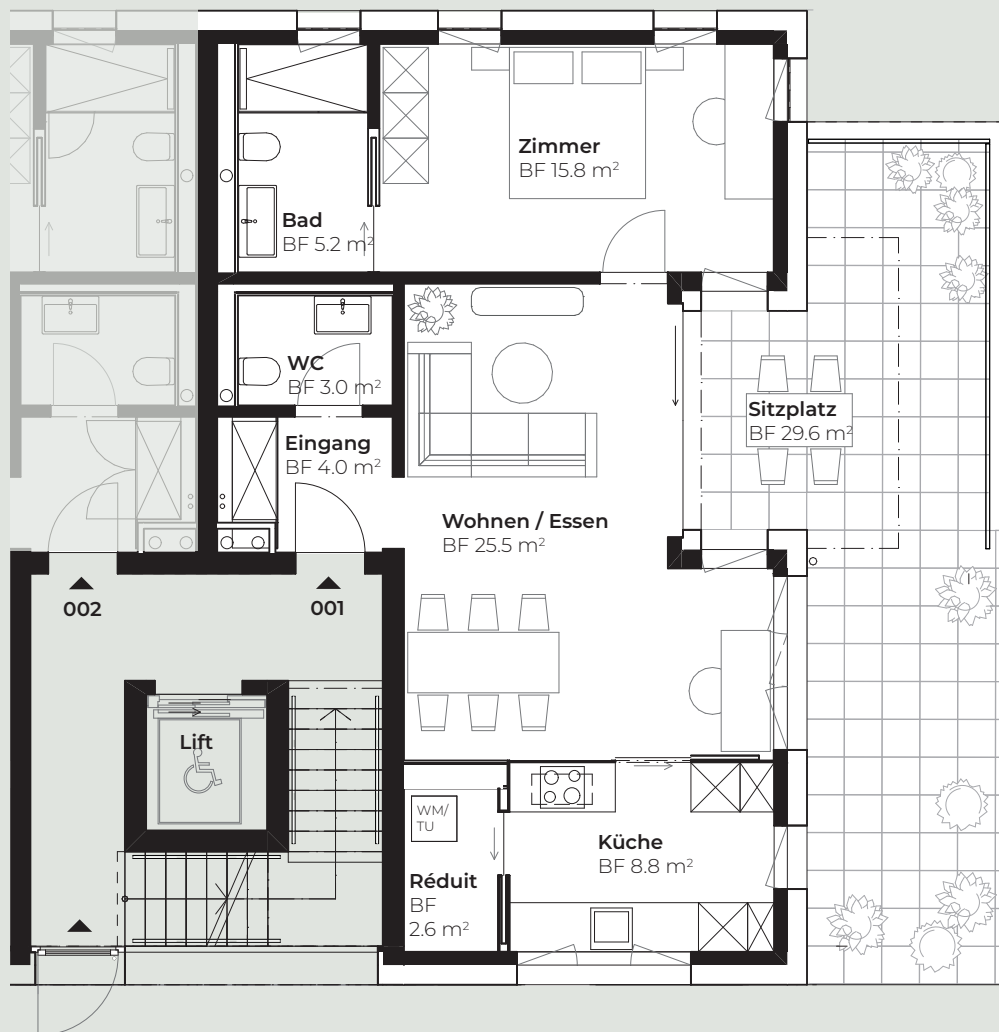

# IM ZIEL 35

WHG 001

2 ½ Zimmer

## Erdgeschoss

Wohnfläche 69.5 m<sup>2</sup>

Aussenfläche 29.0 m<sup>2</sup>

Keller 9.2 m<sup>2</sup>

Massstab 1:100

1 m 5 m