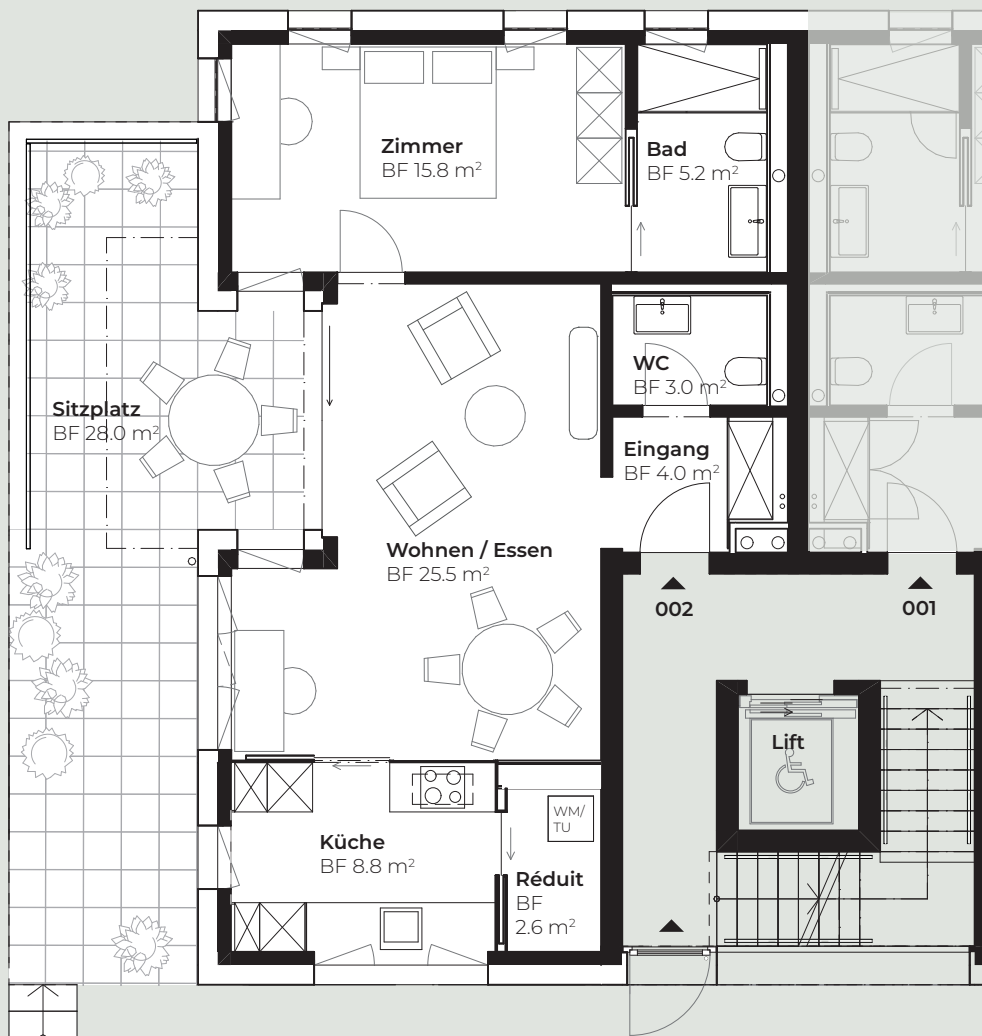

# IM ZIEL 35

WHG 002

2 ½ Zimmer

## Erdgeschoss

Wohnfläche 69.5 m<sup>2</sup>

Aussenfläche 28.0 m<sup>2</sup>

Keller 11.1 m<sup>2</sup>

Massstab 1:100

1 m 5 m