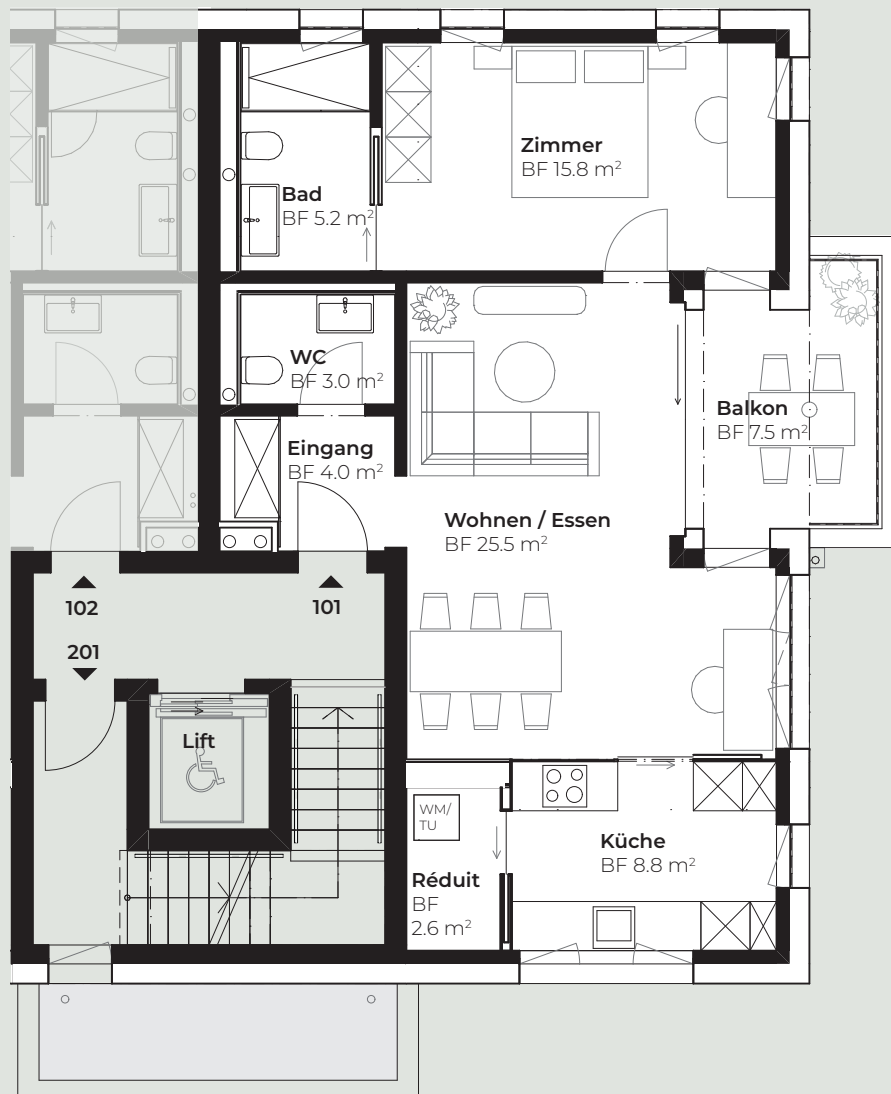

# IM ZIEL 35

WHG 101

2 ½ Zimmer

## Obergeschoss

Wohnfläche 69.5 m<sup>2</sup>

Aussenfläche 7.5 m<sup>2</sup>

Keller 8.3 m<sup>2</sup>

Massstab 1:100

1 m 5 m