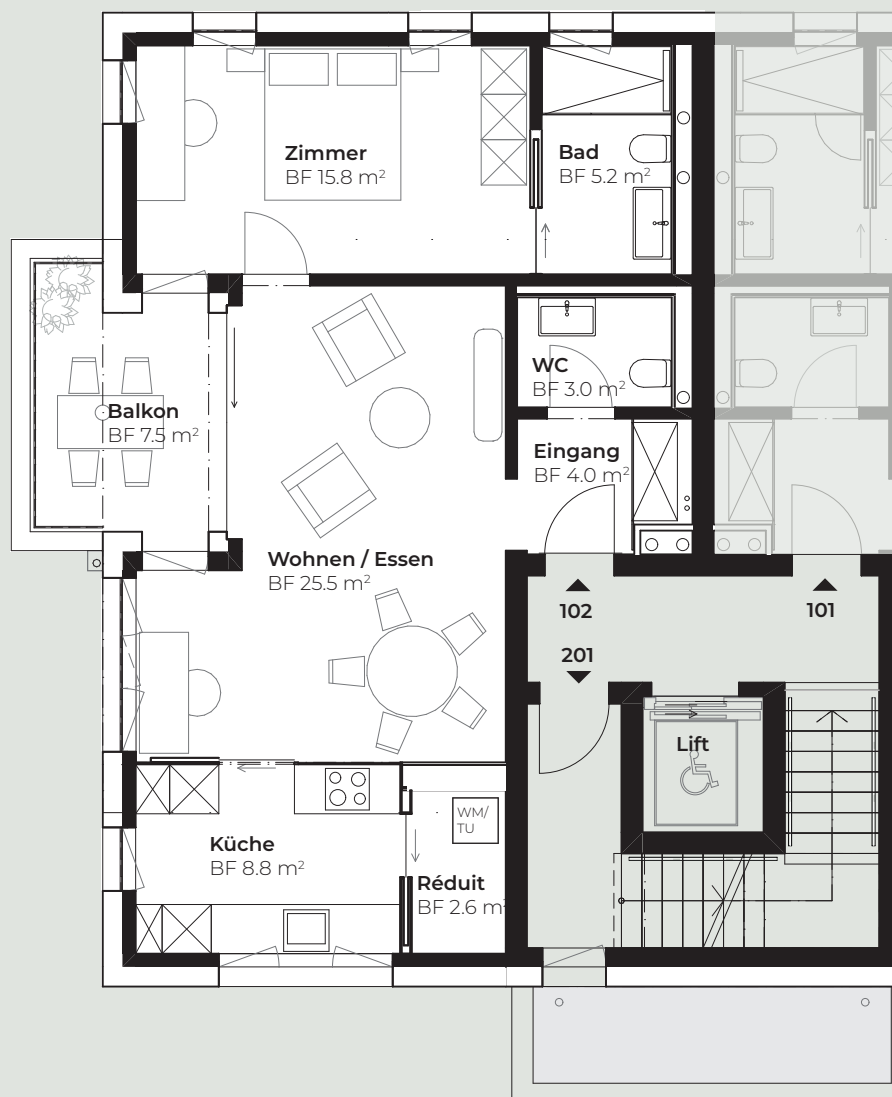

IM ZIEL 35

WHG 102

2 ½ Zimmer

Obergeschoss

Wohnfläche 69.5 m²

Aussenfläche 7.5 m²

Keller 8.3 m²

Massstab 1:100

1 m 5 m