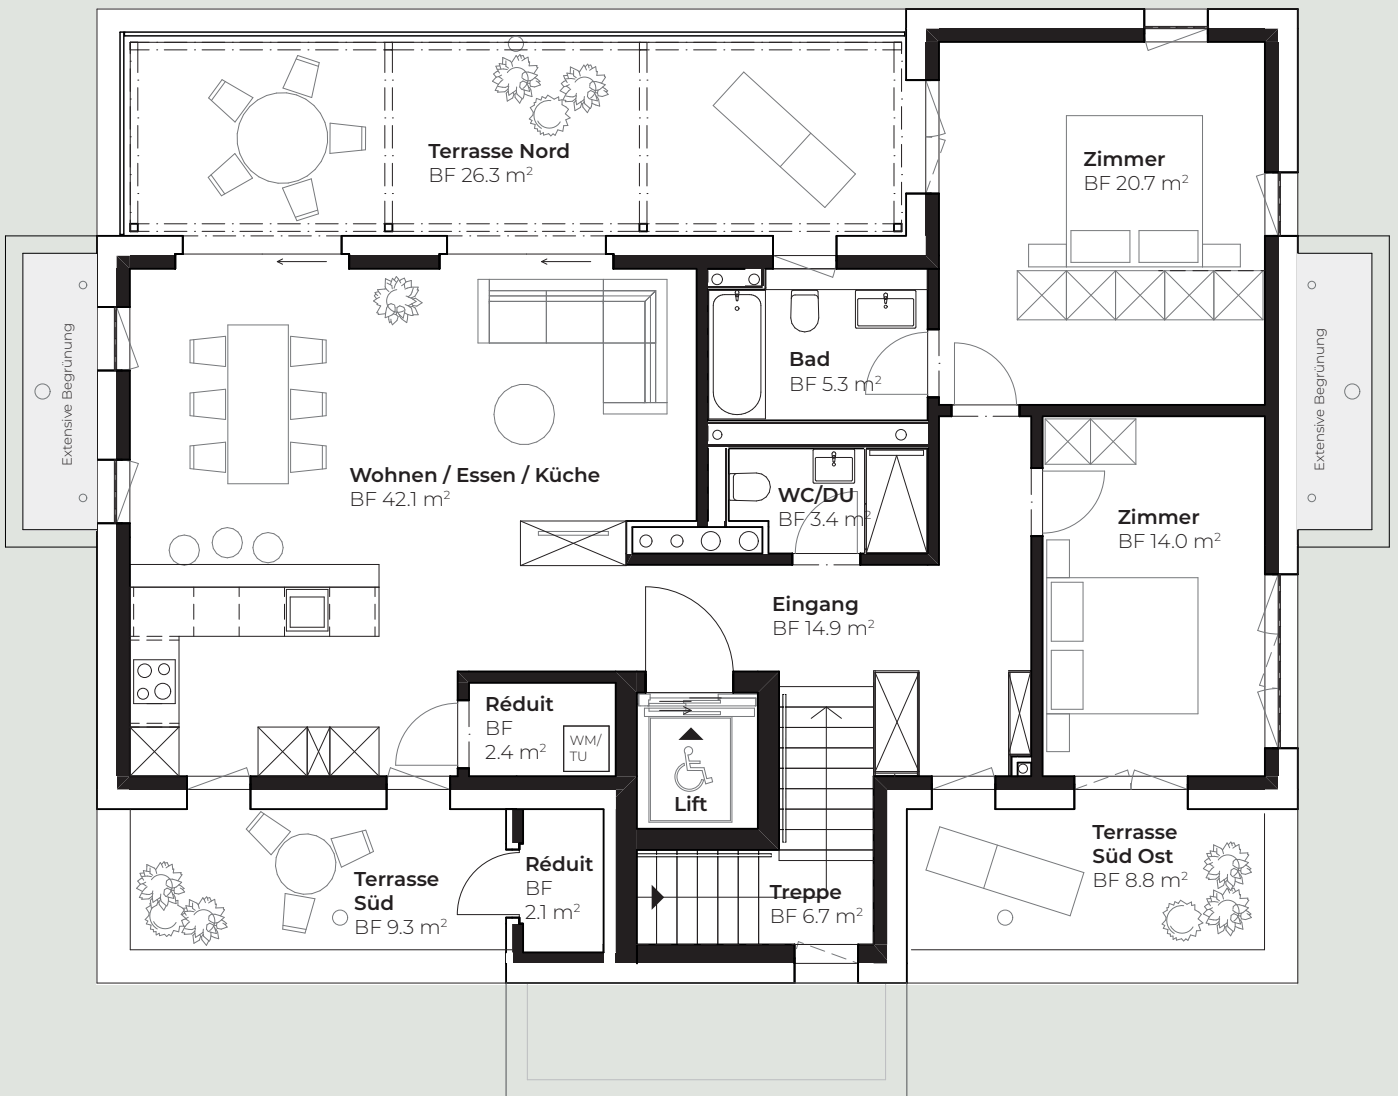

IM ZIEL 35

WHG 201

3½ Zimmer

Attika

Wohnfläche 108.3 m²

Aussenfläche 44.0 m²

Keller 11.8 m²

Massstab 1:100

1 m 5 m